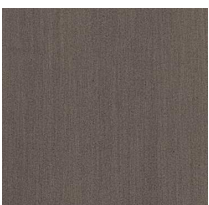

Metallo

Metallo verniciato
Bronzo patinato