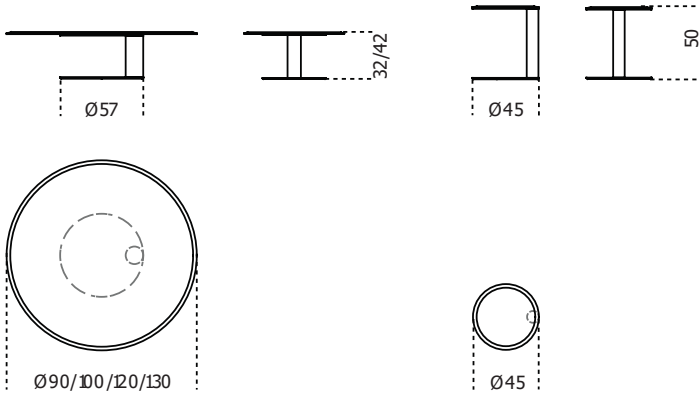

Gallotti&Radice

Oto Mini

2015

Tavolino con piano in cristallo bisellato (25mm) e retroverniciato nei colori nero, blu grigio e liquirizia nella versione brillante o satinata. Struttura in metallo verniciato lucido.

Disponibile anche nella versione con piano in cristallo e struttura in metallo verniciati bronzo patinato.

Cm (L x W x H)	Inches (L x W x H)
Ø90 x 32	Ø35½ x 12¾
Ø90 x 42	Ø35½ x 16¾
Ø100 x 32	Ø39½ x 12¾
Ø100 x 42	Ø39½ x 16¾
Ø120 x 32	Ø47¼ x 12¾
Ø120 x 42	Ø47¼ x 16¾
Ø130 x 32	Ø51¼ x 12¾
Ø130 x 42	Ø51¼ x 16¾
Ø45 x 50	Ø17¾ x 19¾